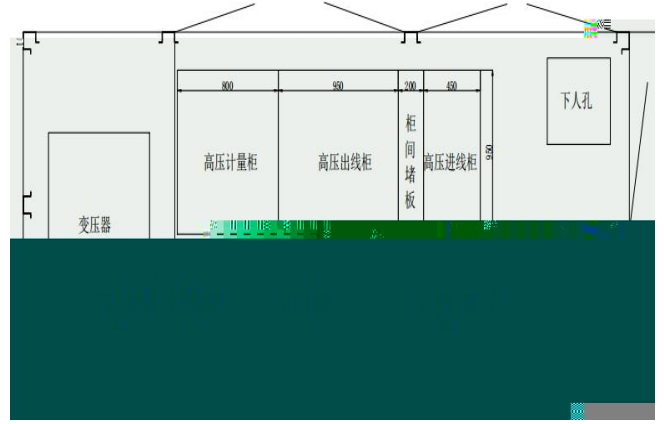

# )S AI

智 照明专用 式

“ ”字形排列

“品”字形排列