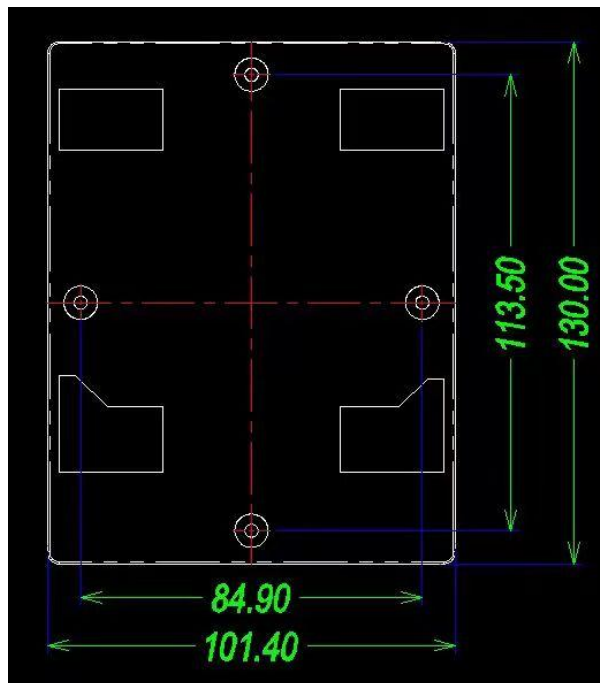

2

450\*200\*450 \* \*

M10\*80

75\*35mm

4

32A

63A

50A- - 30mA